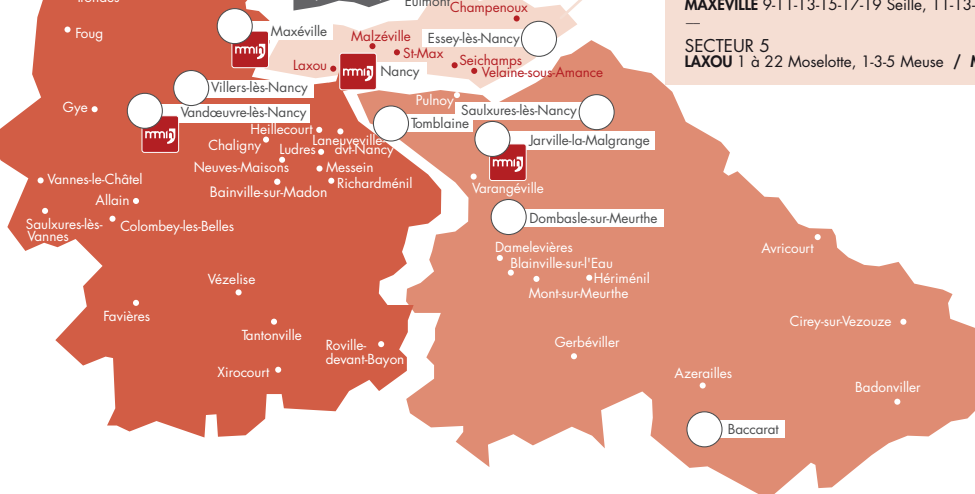

### Agence du BASSIN DE POMPEY

SECTEUR 1  
CHAMPIGNEULLES quartiers Les Mouettes et Les Philosophes: Diderot, Rousseau, Voltaire, Zola, Guynemer, Mermoz

SECTEUR 2  
FROUARD / POMPEY

SECTEUR 3  
CHAMPIGNEULLES résidences Les Fourasses, Blériot et Saint-Exupéry  
CUSTINES / EULMONT / LAY-SAINT-CHRISTOPHE / LIVERDUN / SAIZERAIS

### Agence de LAXOU - MAXÉVILLE

SECTEUR 1  
LAXOU 7-9 Mortagne / MAXÉVILLE 1 à 7 Seille et 2-4-6 Seille / ESSEY-LÈS-NANCY

SECTEUR 2  
MAXÉVILLE 1-3-5-7-9 Blette, Clos des Moines, Les Maraîchers, Domaine de la Forêt, Les Cadières / LAXOU Marius Piant, 8 mai 1945

SECTEUR 3  
MAXÉVILLE 1-3-5-7 Madon, 2 à 16 Rabodeau et 1-3-5 Terroir / CHAMPENOUX / SEICHAMPS / VELAINES-SOUS-AMANCE

SECTEUR 4  
MAXÉVILLE 9-11-13-15-17-19 Seille, 11-13-15 Blette / SAINT-MAX

SECTEUR 5  
LAXOU 1 à 22 Moselotte, 1-3-5 Meuse / MALZÉVILLE

### Agence de JARVILLE-TOMBLAINE

SECTEUR 1  
TOMBLAINE rues Desmoulins (19 et 25), Diderot, Guesde, Mozart, Paix (avenue), Robespierre et les résidences, la Roselière, les terrasses de la Meurthe, Abimpré, les 4 saisons, cité Fruhinsholz, les Hauts de Tomblaine